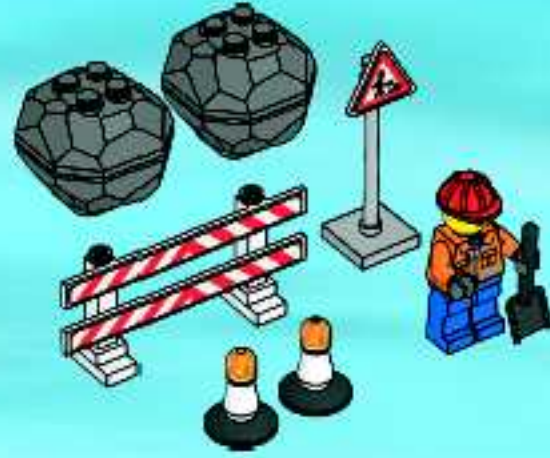

7631

CITY

WARNING: CHOKING HAZARD.
Toy contains small parts and a small ball.
Not for children under 3 years.

1

2

AVERTISSEMENT : RISQUE D'ÉTOUFFEMENT.
Le jouet contient des petites pièces ainsi qu'une petite boule.
Il ne convient pas aux enfants de moins de 3 ans.

ADVERTENCIA: PELIGRO DE ASFIXIA.
Juguete que contiene partes pequeñas y una pelota pequeña.
No recomendado para niños menores de 3 años.

1

2

1

2

6

1

2