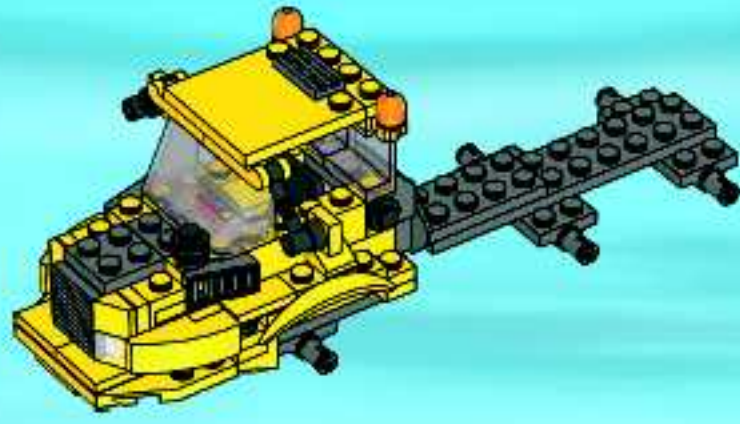

7631

CITY

WARNING: CHOKING HAZARD.
Toy contains small parts and a small ball.
Not for children under 3 years.

1

2

AVERTISSEMENT : RISQUE D'ÉTOUFFEMENT.
Le jouet contient des petites pièces ainsi qu'une petite boule.
Il ne convient pas aux enfants de moins de 3 ans.